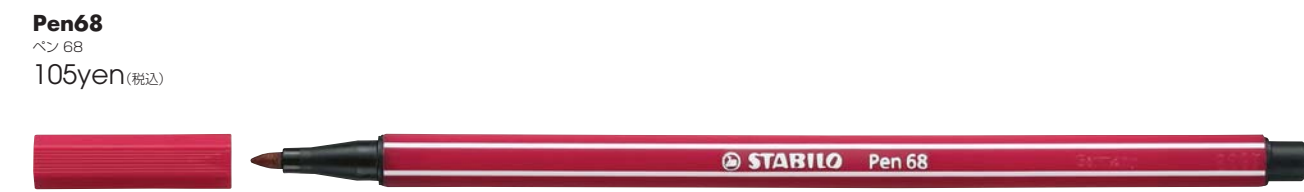

ブラック

ブルー

●製品一覧

カラー	品番	JANコード	Unit
ブラック	1870-46	4006381160810	5
ブルー	1870-41	4006381160803	

材質: PP
全長: 130mm
インク: 水性インク
ペンポイント: 0.7mm(クッションチップ)
ペンチレーションキャップ式
一般筆記・一般事務・イラスト・ポストカードや手紙等

Pen68
ペン 68
105yen(税込)

10色セット
1,050yen(税込)
品番: **6810-PL**
コード:4006381327329
サイズ: 95Wx100Dx210H
Unit:10