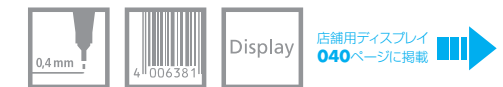

●製品一覧

カラー	セット内容					品番	JANコード	Unit			
	25 COLOR	8810	8820	8825-1	8820-01				8820-02	8825-021	8820-03
アイスグリーン		●	●	●	●	88-13	4006381333795	10			
ナイトブルー		●	●	●	●	88-22	4006381186445				
アプリコット		●	●	●	●	88-26	4006381186452				
ミドルブルー		●	●	●	●	88-32	4006381333801				
アップルグリーン		●	●	●	●	88-33	4006381186469				
グリーン		●	●	●	●	88-36	4006381105255				
レッド		●	●	●	●	88-40	4006381105262				
ブルー		●	●	●	●	88-41	4006381105279				
ライトグリーン		●	●	●	●	88-43	4006381105286				
イエロー		●	●	●	●	88-44	4006381105293				
ブラウン		●	●	●	●	88-45	4006381105309				
ブラック		●	●	●	●	88-46	4006381105316				
ディープレッド		●	●	●	●	88-50	4006381333887				
ターコイズブルー		●	●	●	●	88-51	4006381333894				
バイングリーン		●	●	●	●	88-53	4006381186476				
オレンジ		●	●	●	●	88-54	4006381105323				
バイオレット		●	●	●	●	88-55	4006381105330				
ピンク		●	●	●	●	88-56	4006381105347				
ライトブルー		●	●	●	●	88-57	4006381333931				
ライラック		●	●	●	●	88-58	4006381333948				
ライトライラック		●	●	●	●	88-59	4006381186483				
オリーブグリーン		●	●	●	●	88-63	4006381333955				
ダークオーカー		●	●	●	●	88-89	4006381333962				
ライトグレー		●	●	●	●	88-94	4006381333979				
ダークグレー		●	●	●	●	88-96	4006381333986				

材質: PP
全長: 167mm
インク: 水性インク
ペンポイント: 0.4mm
ペンチレーションキャップ式
一般筆記・一般事務・イラスト・ポストカードや手紙等