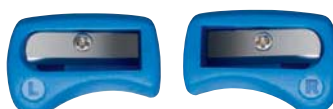

カラー:1189-**-001(10個)

1189-**-002(10個)

シャープナー

210yen(税込)

サイズ:30Wx13Dx20H

左用ライラック

右用ライラック

左用ブルー

右用ブルー

シャープナー2色20個入りディスプレイ

4,200yen(税込)

品番:45712D-20-001

サイズ:110Wx100Dx210H

カラー:右手用

4572-**-001(7本)

4572-**-002(7本)